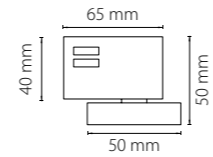

# СВЕТИЛЬНИКИ ДЛЯ ТРЕХФАЗНЫХ ТРЕКОВ

КРЕПЛЕНИЯ + СВЕТИЛЬНИКИ

594016  
белый

594017  
черный

594019  
серый

трековое крепление  
**ASTA**

трековое крепление  
**ASTA**

594076  
белый