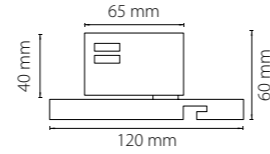

# СВЕТИЛЬНИКИ ДЛЯ ТРЕХФАЗНЫХ ТРЕКОВ

КРЕПЛЕНИЯ + СВЕТИЛЬНИКИ

594066  
белый / черный

594067  
черный / черный

594069  
серый / черный

трековое крепление  
**ASTA**

трековое крепление  
**ASTA**

594066  
белый / черный