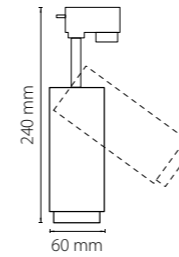

светильник для трека
FUOCO