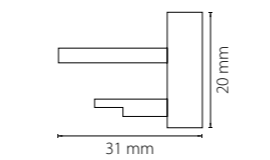

## ЗАГЛУШКА КОНЦЕВАЯ

502166  
белый

502167  
черный

502169  
серый

заглушка концевая  
**BARRA** для однофазных  
треков