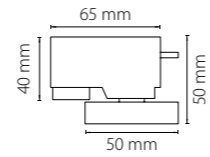

## КРЕПЛЕНИЯ + СВЕТИЛЬНИКИ

592016  
белый

592017  
черный

592019  
серый

трековое крепление  
**ASTA**

214446  
белый

214447  
черный

214449  
серый