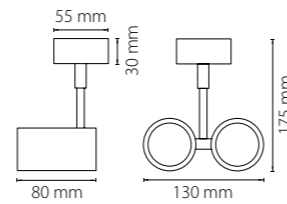

## КРЕПЛЕНИЯ + СВЕТИЛЬНИКИ

594016  
белый

594017  
черный

594019  
серый

трековое крепление  
**ASTA**

214446  
белый

214447  
черный

214449  
серый