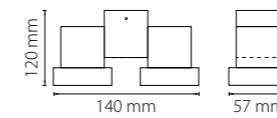

СВЕТИЛЬНИК
ILLUMO X2