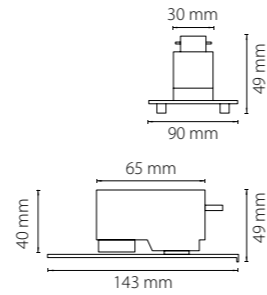

# СВЕТИЛЬНИКИ ДЛЯ ОДНОФАЗНЫХ ТРЕКОВ

КРЕПЛЕНИЯ + СВЕТИЛЬНИКИ

592036  
белый

592037  
черный

592039  
серый

трековое крепление  
**ASTA**

трековое крепление  
**ASTA**

592046  
белый