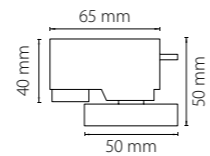

трековое крепление
ASTA