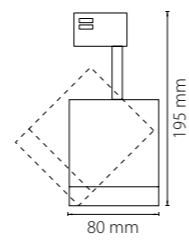

### СВЕТИЛЬНИКИ

301562 3000K ●  
301564 4000K ●  
белый

301572 3000K ●  
301574 4000K ●  
черный

301592 3000K ●  
301594 4000K ●  
серый

светильник для трека  
**CANNO**

светильник для трека  
**CANNO**

303562 3000K ●  
303564 4000K ●  
белый