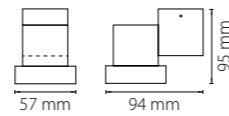

СВЕТИЛЬНИК
ILLUMO X1