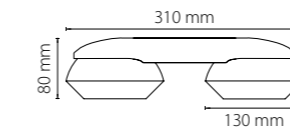

# СВЕТИЛЬНИКИ ДЛЯ ТРЕХФАЗНЫХ ТРЕКОВ

КРЕПЛЕНИЯ + СВЕТИЛЬНИКИ

трековое крепление  
**ASTA**

051226 4000K ●  
051326 3000K ●  
белый

051227 4000K ●  
051327 3000K ●  
черный

051229 4000K ●  
051329 3000K ●  
серый