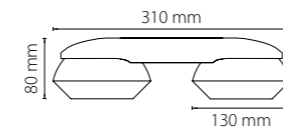

светильник
ORBE