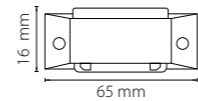

ШИНОПРОВОД И КОМПЛЕКТУЮЩИЕ ДЛЯ ТРЕХФАЗНЫХ ТРЕКОВ

СОЕДИНИТЕЛИ

соединитель
трехфазный **BARRA**
(малый) прямой