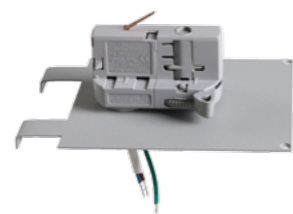

# СВЕТИЛЬНИКИ ДЛЯ ТРЕХФАЗНЫХ ТРЕКОВ

КРЕПЛЕНИЯ + СВЕТИЛЬНИКИ

594036  
белый

594037  
черный

594039  
серый

трековое крепление  
**ASTA**

трековое крепление  
**ASTA**

594046  
белый