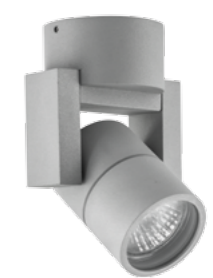

# СВЕТИЛЬНИКИ ДЛЯ ОДНОФАЗНЫХ ТРЕКОВ

КРЕПЛЕНИЯ + СВЕТИЛЬНИКИ

592076  
белый

592077  
черный

592079  
серый

трековое крепление  
**ASTA**

051046  
белый

051047  
черный