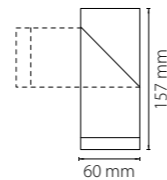

светильник
ILLUMO F