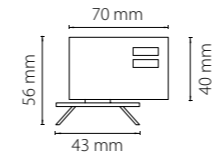

# СВЕТИЛЬНИКИ ДЛЯ ТРЕХФАЗНЫХ ТРЕКОВ

КРЕПЛЕНИЯ + СВЕТИЛЬНИКИ

594026  
белый

594027  
черный

594029  
серый

трековое крепление  
**ASTA**

051036  
белый

051037  
черный