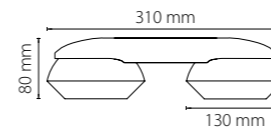

светильник
ORBE

светильник
ORBE