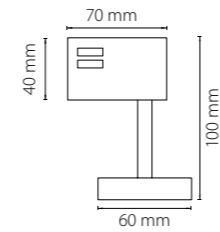

## СВЕТИЛЬНИКИ ДЛЯ ТРЕХФАЗНЫХ ТРЕКОВ

КРЕПЛЕНИЯ + СВЕТИЛЬНИКИ

594056  
белый

594057  
черный

594059  
серый

трековое крепление  
**ASTA**

трековое крепление  
**ASTA**

594056  
белый