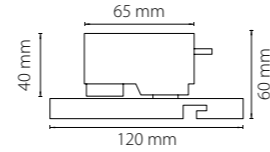

# СВЕТИЛЬНИКИ ДЛЯ ОДНОФАЗНЫХ ТРЕКОВ

КРЕПЛЕНИЯ + СВЕТИЛЬНИКИ

592066  
белый / черный

592067  
черный / черный

592069  
серый / черный

трековое крепление  
**ASTA**

трековое крепление  
**ASTA**

592066  
белый / черный