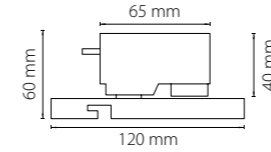

# СВЕТИЛЬНИКИ ДЛЯ ОДНОФАЗНЫХ ТРЕКОВ

КРЕПЛЕНИЯ + СВЕТИЛЬНИКИ

592066  
белый / черный

592067  
черный / черный

592069  
серый / черный

трековое крепление  
**ASTA**

трековое крепление  
**ASTA**

592066  
белый / черный