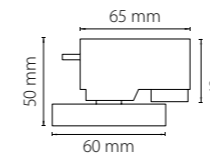

трековое крепление
ASTA