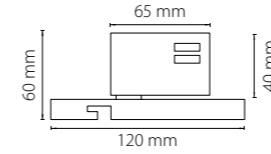

трековое крепление
ASTA

трековое крепление
ASTA