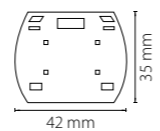

заглушка концевая
BARRA для трехфазных
треков