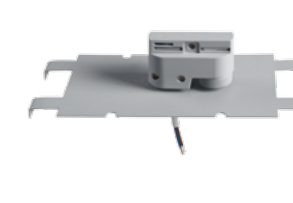

# СВЕТИЛЬНИКИ ДЛЯ ОДНОФАЗНЫХ ТРЕКОВ

КРЕПЛЕНИЯ + СВЕТИЛЬНИКИ

трековое крепление  
**ASTA**

592046  
белый

592047  
черный

592049  
серый

051226 4000K ●  
051326 3000K ●  
белый

051227 4000K ●  
051327 3000K ●  
черный