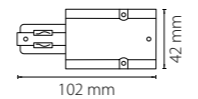

## ПИТАНИЕ

504116  
белый

504117  
черный

504119  
серый

питание боковое  
трехфазное **BARRA**