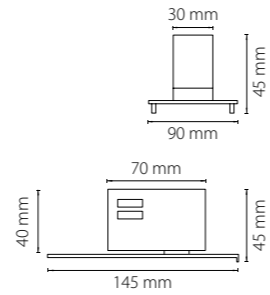

# СВЕТИЛЬНИКИ ДЛЯ ТРЕХФАЗНЫХ ТРЕКОВ

КРЕПЛЕНИЯ + СВЕТИЛЬНИКИ

594036  
белый

594037  
черный

594039  
серый

трековое крепление  
**ASTA**

трековое крепление  
**ASTA**

594046  
белый