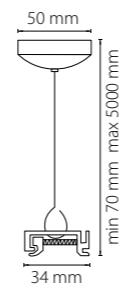

### ПОДВЕСЫ УНИВЕРСАЛЬНЫЕ

504176  
белый

504177  
черный

504179  
серый

подвес **BARRA**  
универсальный трековый  
(1,5 метра)

504196  
белый

504197  
черный

504199  
серый