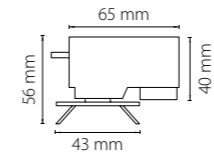

трековое крепление
ASTA