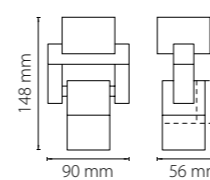

светильник
ILLUMO L1