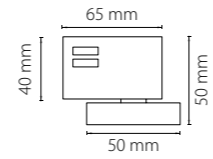

## КРЕПЛЕНИЯ + СВЕТИЛЬНИКИ

594016  
белый

594017  
черный

594019  
серый

трековое крепление  
**ASTA**

214446  
белый

214447  
черный

214449  
серый