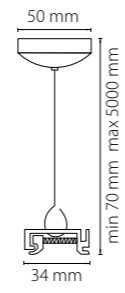

### ПОДВЕСЫ УНИВЕРСАЛЬНЫЕ

504176  
белый

504177  
черный

504179  
серый

подвес **BARRA**  
универсальный трековый  
(1,5 метра)

504196  
белый

504197  
черный

504199  
серый