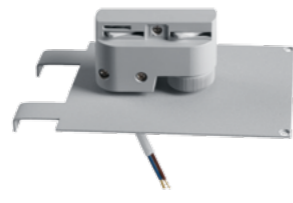

# СВЕТИЛЬНИКИ ДЛЯ ОДНОФАЗНЫХ ТРЕКОВ

КРЕПЛЕНИЯ + СВЕТИЛЬНИКИ

592036  
белый

592037  
черный

592039  
серый

трековое крепление  
**ASTA**

трековое крепление  
**ASTA**

592046  
белый