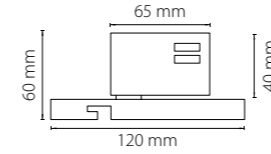

# СВЕТИЛЬНИКИ ДЛЯ ТРЕХФАЗНЫХ ТРЕКОВ

КРЕПЛЕНИЯ + СВЕТИЛЬНИКИ

594066  
белый / черный

594067  
черный / черный

594069  
серый / черный

трековое крепление  
**ASTA**

трековое крепление  
**ASTA**

594066  
белый / черный