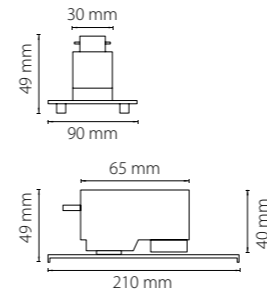

трековое крепление
ASTA

СВЕТИЛЬНИКИ ДЛЯ ОДНОФАЗНЫХ ТРЕКОВ

КРЕПЛЕНИЯ + СВЕТИЛЬНИКИ

трековое крепление
ASTA