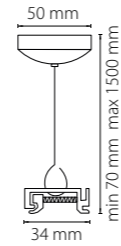

### ПОДВЕСЫ УНИВЕРСАЛЬНЫЕ

504176  
белый

504177  
черный

504179  
серый

подвес **BARRA**  
универсальный трековый  
(1,5 метра)

504196  
белый

504197  
черный

504199  
серый