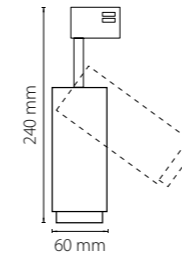

### СОЕДИНИТЕЛИ

504186  
белый

504187  
черный

504189  
серый

соединитель  
трехфазный **BARRA**  
(большой) прямой

светильник для трека  
**FUOCO**

215436 3000K ●  
215446 4000K ●  
белый

215437 3000K ●  
215447 4000K ●  
черный