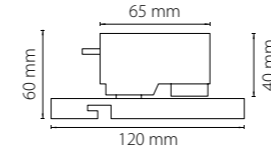

трековое крепление
ASTA

трековое крепление
ASTA