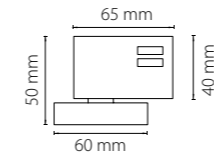

# СВЕТИЛЬНИКИ ДЛЯ ТРЕХФАЗНЫХ ТРЕКОВ

КРЕПЛЕНИЯ + СВЕТИЛЬНИКИ

594016  
белый

594017  
черный

594019  
серый

трековое крепление  
**ASTA**

трековое крепление  
**ASTA**

594076  
белый