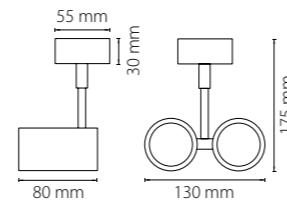

## КРЕПЛЕНИЯ + СВЕТИЛЬНИКИ

592016  
белый

592017  
черный

592019  
серый

трековое крепление  
**ASTA**

214446  
белый

214447  
черный

214449  
серый