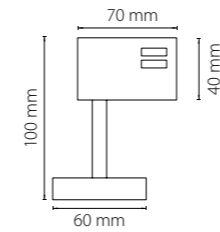

## СВЕТИЛЬНИКИ ДЛЯ ТРЕХФАЗНЫХ ТРЕКОВ

КРЕПЛЕНИЯ + СВЕТИЛЬНИКИ

594056  
белый

594057  
черный

594059  
серый

трековое крепление  
**ASTA**

трековое крепление  
**ASTA**

594056  
белый