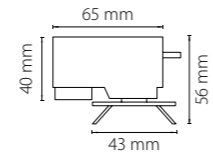

трековое крепление
ASTA