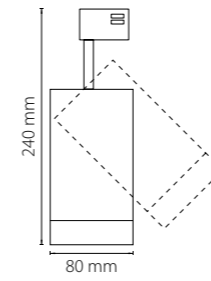

### СВЕТИЛЬНИКИ

301562 3000K ●  
301564 4000K ●  
белый

301572 3000K ●  
301574 4000K ●  
черный

301592 3000K ●  
301594 4000K ●  
серый

светильник для трека  
**CANNO**

светильник для трека  
**CANNO**

303562 3000K ●  
303564 4000K ●  
белый