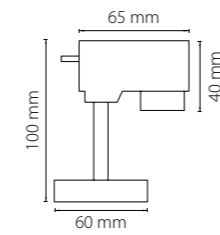

## СВЕТИЛЬНИКИ ДЛЯ ОДНОФАЗНЫХ ТРЕКОВ

КРЕПЛЕНИЯ + СВЕТИЛЬНИКИ

592056  
белый

592057  
черный

592059  
серый

трековое крепление  
**ASTA**

трековое крепление  
**ASTA**

592056  
белый