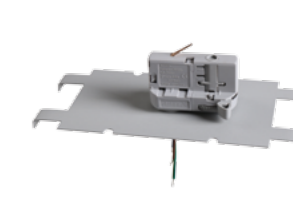

594049
серый