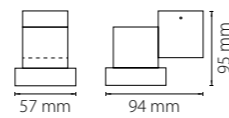

СВЕТИЛЬНИК
ILLUMO X1