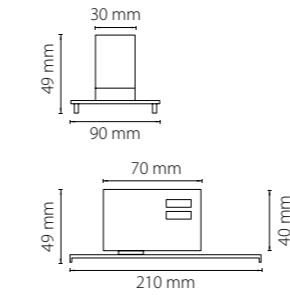

трековое крепление
ASTA

СВЕТИЛЬНИКИ ДЛЯ ТРЕХФАЗНЫХ ТРЕКОВ

КРЕПЛЕНИЯ + СВЕТИЛЬНИКИ

трековое крепление
ASTA