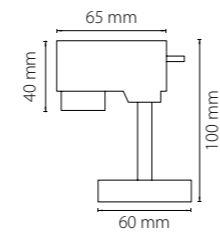

## СВЕТИЛЬНИКИ ДЛЯ ОДНОФАЗНЫХ ТРЕКОВ

КРЕПЛЕНИЯ + СВЕТИЛЬНИКИ

592056  
белый

592057  
черный

592059  
серый

трековое крепление  
**ASTA**

трековое крепление  
**ASTA**

592056  
белый