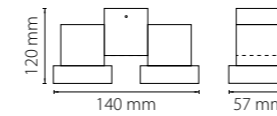

СВЕТИЛЬНИК
ILLUMO X2