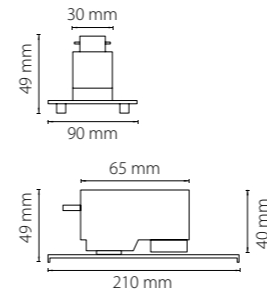

# СВЕТИЛЬНИКИ ДЛЯ ОДНОФАЗНЫХ ТРЕКОВ

КРЕПЛЕНИЯ + СВЕТИЛЬНИКИ

592036  
белый

592037  
черный

592039  
серый

трековое крепление  
**ASTA**

трековое крепление  
**ASTA**

592046  
белый