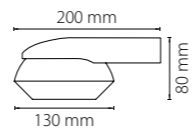

светильник
ORBE