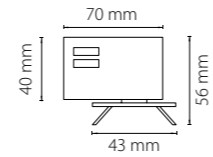

трековое крепление
ASTA