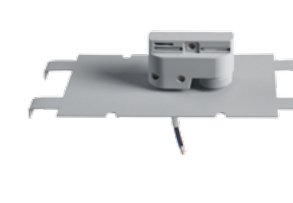

592049
серый

592049
серый