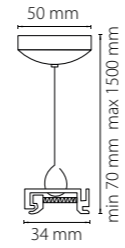

### ПОДВЕСЫ УНИВЕРСАЛЬНЫЕ

504176  
белый

504177  
черный

504179  
серый

подвес **BARRA**  
универсальный трековый  
(1,5 метра)

504196  
белый

504197  
черный

504199  
серый