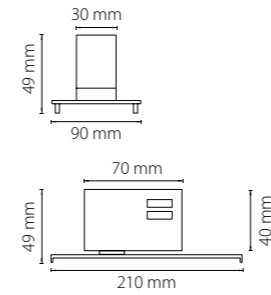

# СВЕТИЛЬНИКИ ДЛЯ ТРЕХФАЗНЫХ ТРЕКОВ

КРЕПЛЕНИЯ + СВЕТИЛЬНИКИ

594036  
белый

594037  
черный

594039  
серый

трековое крепление  
**ASTA**

трековое крепление  
**ASTA**

594046  
белый